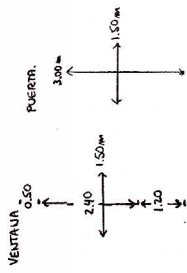

CASA PRINCIPAL VILLA GRIMALDI (CUARTEL TERRANOVA)

RECONSTRUCCIÓN: PEDRO A. MATTA. 1997

ESCALA 1:100

COSTADO ORIENTE (PARTE POSTERIOR)

COSTADO PONIENTE (FRONTIS)